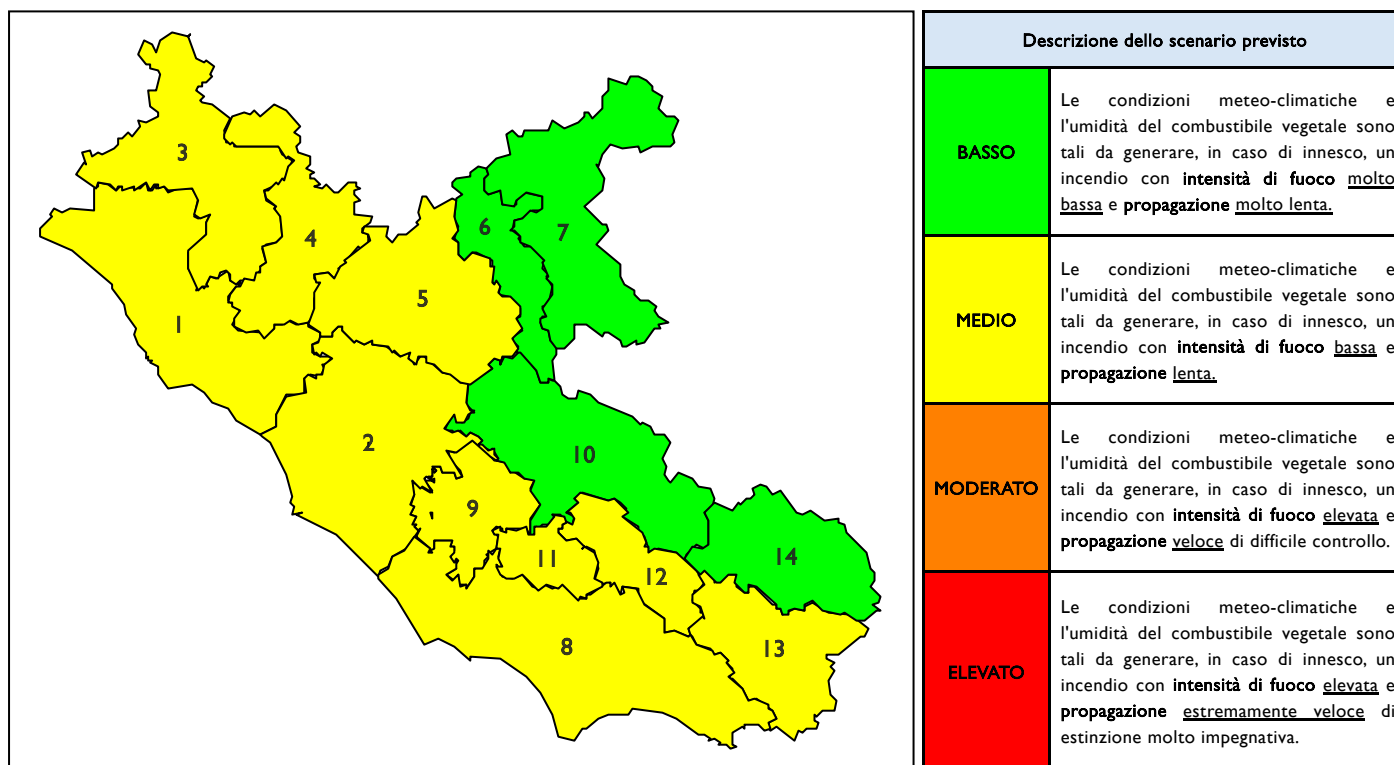

## BOLLETTINO DI PERICOLOSITA' DA INCENDI BOSCHIVI

### Previsioni per oggi 14-6-2026

Livello di pericolosità da incendio boschivo per Zona di Allerta AIB

Bollettino emesso nel periodo della campagna AIB Lazio sulla base del modello previsionale RISICOLazio, sviluppato in collaborazione con Fondazione CIMA, che fornisce un supporto per la valutazione della Pericolosità da incendio boschivo aggregata sulle Zone di Allerta AIB, approvate come parte integrante del Piano AIB Lazio 2020-2022 con DGR n° 270 del 15/05/2020. Il dettaglio della distribuzione dei Comuni nelle Zone AIB è consultabile al link [https://protezionecivile.regione.lazio.it/zone\\_allerta\\_aib\\_comuni/](https://protezionecivile.regione.lazio.it/zone_allerta_aib_comuni/). Le Norme Comportamentali per la popolazione sono consultabili al link [https://protezionecivile.regione.lazio.it/norme\\_comportamentali\\_aib/](https://protezionecivile.regione.lazio.it/norme_comportamentali_aib/).

Zona AIB	1	2	3	4	5	6	7	8	9	10	11	12	13	14
Livello Pericolosità	MEDIO	MEDIO	MEDIO	MEDIO	MEDIO	BASSO	BASSO	MEDIO	MEDIO	BASSO	MEDIO	MEDIO	MEDIO	BASSO

NOTE

Zona AIB	1	2	3	4	5	6	7	8	9	10	11	12	13	14
Livello Pericolosità	MEDIO	MEDIO	MEDIO	MEDIO	MEDIO	BASSO	BASSO	MEDIO	MEDIO	MEDIO	MEDIO	MEDIO	MEDIO	MEDIO