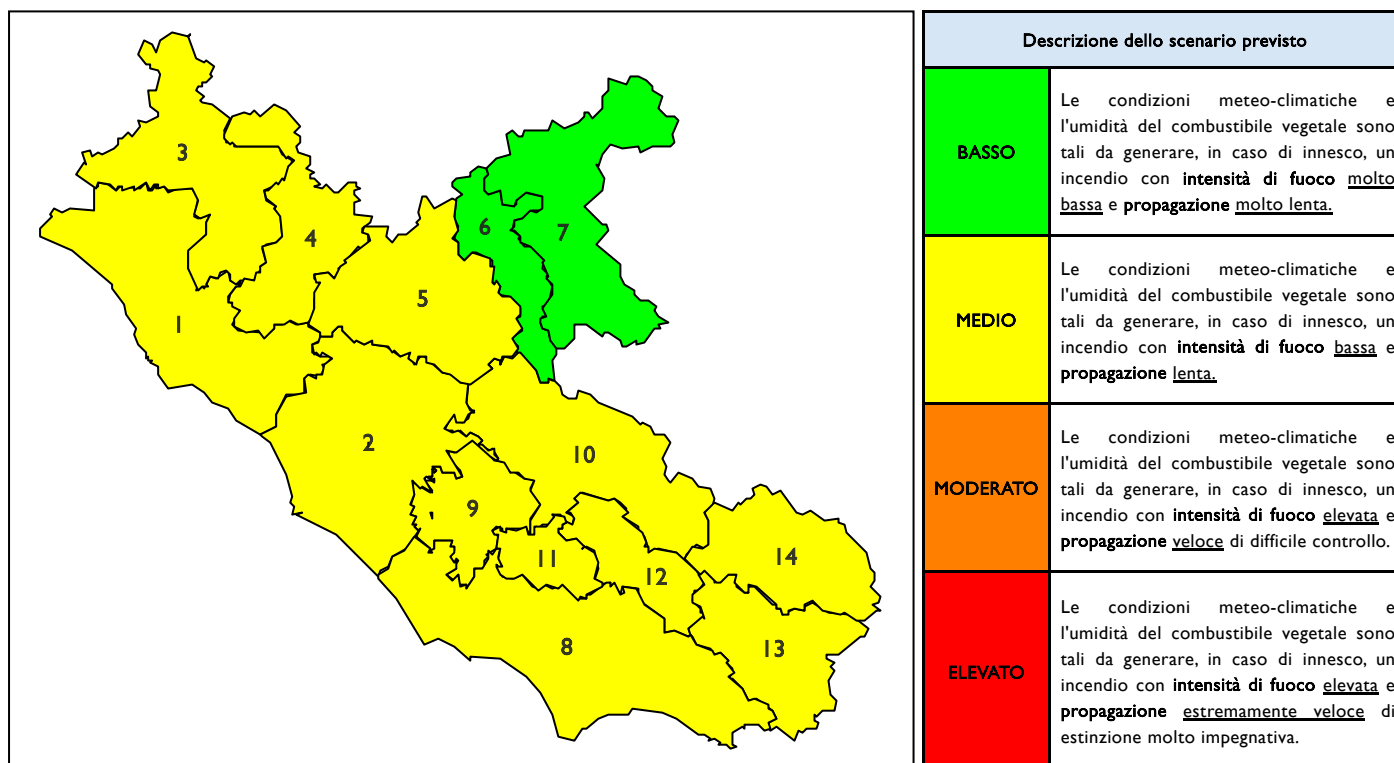

### Previsioni per oggi 14-6-2026

Livello di pericolosità da incendio boschivo per Zona di Allerta AIB

Bollettino emesso nel periodo della campagna AIB Lazio sulla base del modello previsionale RISICOLazio, sviluppato in collaborazione con Fondazione CIMA, che fornisce un supporto per la valutazione della Pericolosità da incendio boschivo aggregata sulle Zone di Allerta AIB, approvate come parte integrante del Piano AIB Lazio 2020-2022 con DGR n° 270 del 15/05/2020. Il dettaglio della distribuzione dei Comuni nelle Zone AIB è consultabile al link [https://protezionecivile.regione.lazio.it/zone\\_allerta\\_aib\\_comuni/](https://protezionecivile.regione.lazio.it/zone_allerta_aib_comuni/). Le Norme Comportamentali per la popolazione sono consultabili al link [https://protezionecivile.regione.lazio.it/norme\\_comportamentali\\_aib/](https://protezionecivile.regione.lazio.it/norme_comportamentali_aib/).

Zona AIB	1	2	3	4	5	6	7	8	9	10	11	12	13	14
Livello Pericolosità	MEDIO	MEDIO	MEDIO	MEDIO	MEDIO	BASSO	BASSO	MEDIO	MEDIO	BASSO	MEDIO	MEDIO	MEDIO	BASSO

NOTE

## BOLLETTINO DI PERICOLOSITA' DA INCENDI BOSCHIVI

Zona AIB	1	2	3	4	5	6	7	8	9	10	11	12	13	14
Livello Pericolosità	MEDIO	MEDIO	MEDIO	MEDIO	MEDIO	BASSO	BASSO	MEDIO	MEDIO	MEDIO	MEDIO	MEDIO	MEDIO	MEDIO